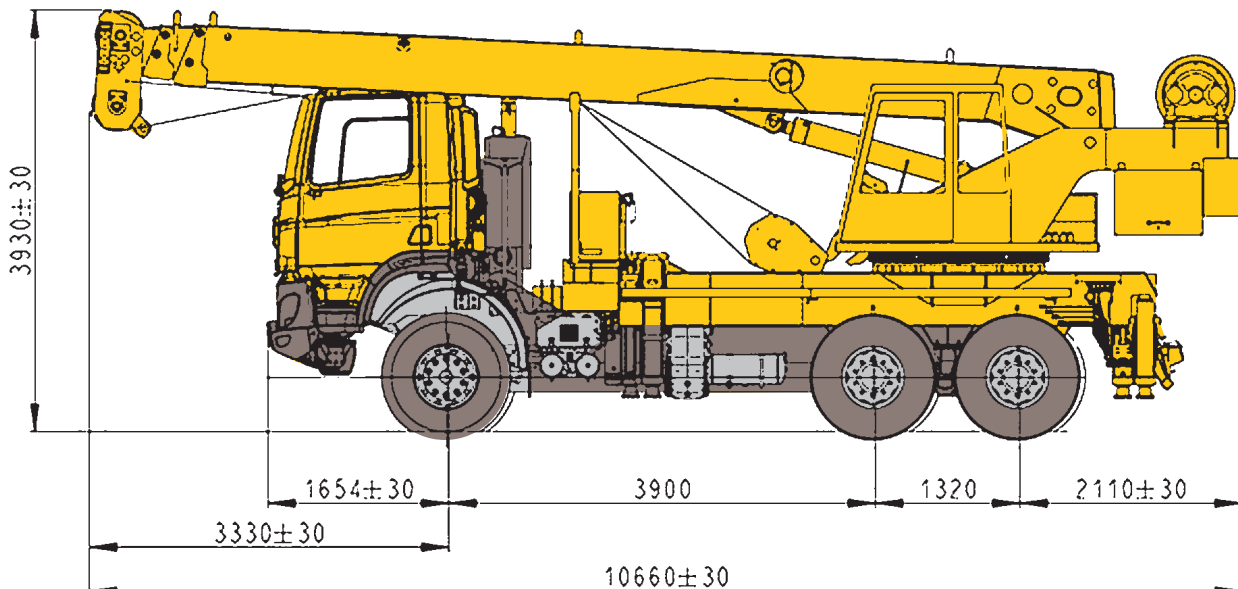

# TATRA AD-20 T

Rozměry autojeřábu

20 t

21 m

22 m

29 m

7 m

# TATRA AD-20 T

## Zdvihové výšky - schema