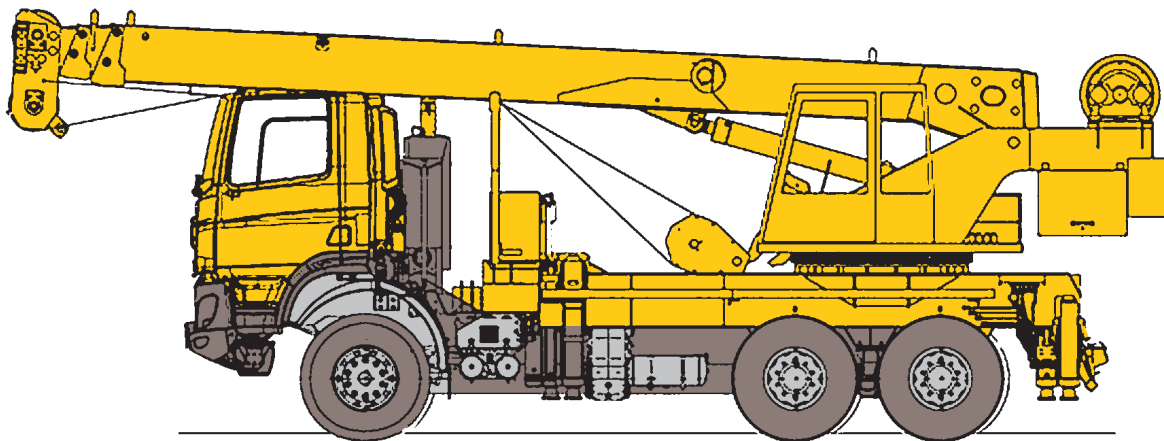

# TATRA AD-20 T

Rozměry autojeřábu

20 t

21 m

22 m

29 m

7 m

# TATRA AD-20 T